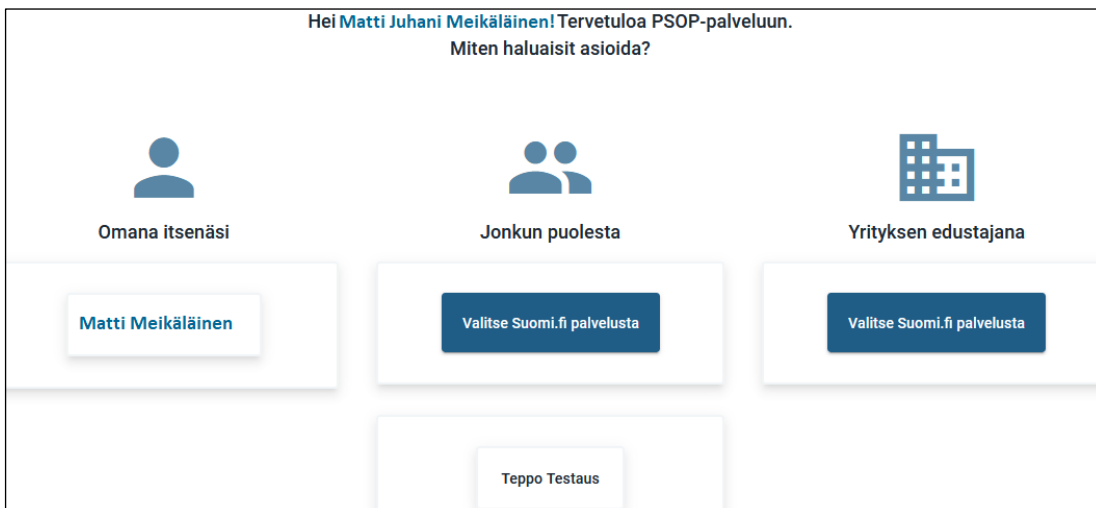

Kun olet tunnistautunut, valitse haluatko asioida omana itsenäsi vai jonkun puolesta.