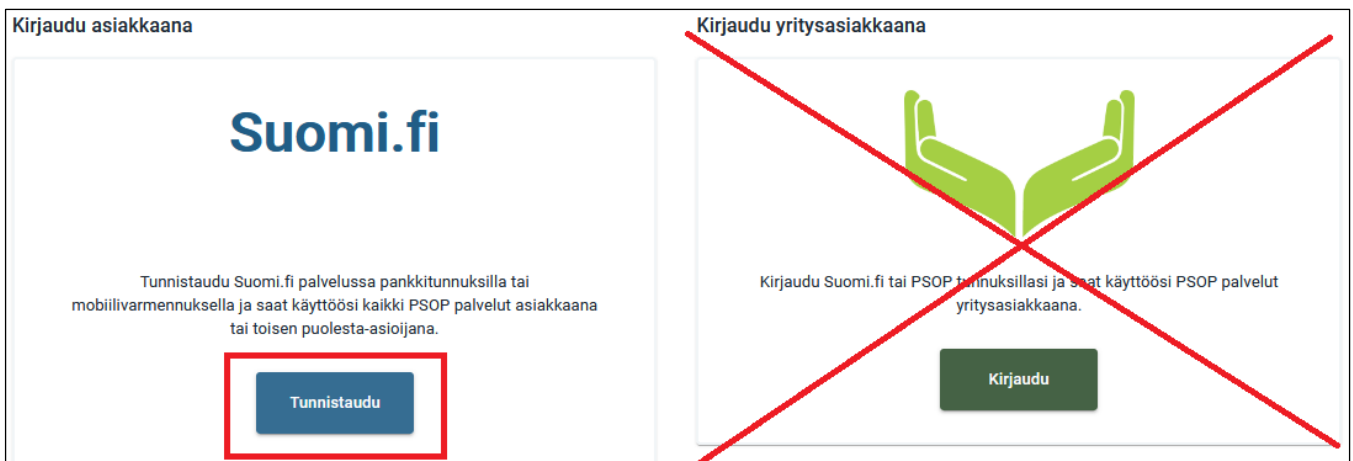

Asiakasohje Parastapalvelua-verkkopalvelun käyttöön

Verkkopalvelu löytyy osoitteesta <https://parastapalvelua.fi>

Palvelussa voit vertailla palveluntuottajia ja tarkastella sinulle myönnettyjä palveluja sekä seurata palvelujen käyttöä.

Parastapalvelua-palveluun kirjautuminen

Kirjautumalla asiakkaana järjestelmään voit:

- Ylläpitää asiakastietojasi
- Nähdä sinulle myönnetyt palvelusetelit
- Tarkastella palveluntuottajan sinulle kirjaamia tapahtumia
- Tarkastella omavastuusuuttasi eri palveluntuottajilla

Samat toiminnallisuudet ovat käytössä myös toisen henkilön puolesta-asioijille. Puolesta-asiointiin tarvitetset valtuutuksen, jonka voi tehdä palvelun myöntäjä. Huoltaja voi asioida alle 10-vuotiaan lapsen puolesta myös ilman valtakirjaa.